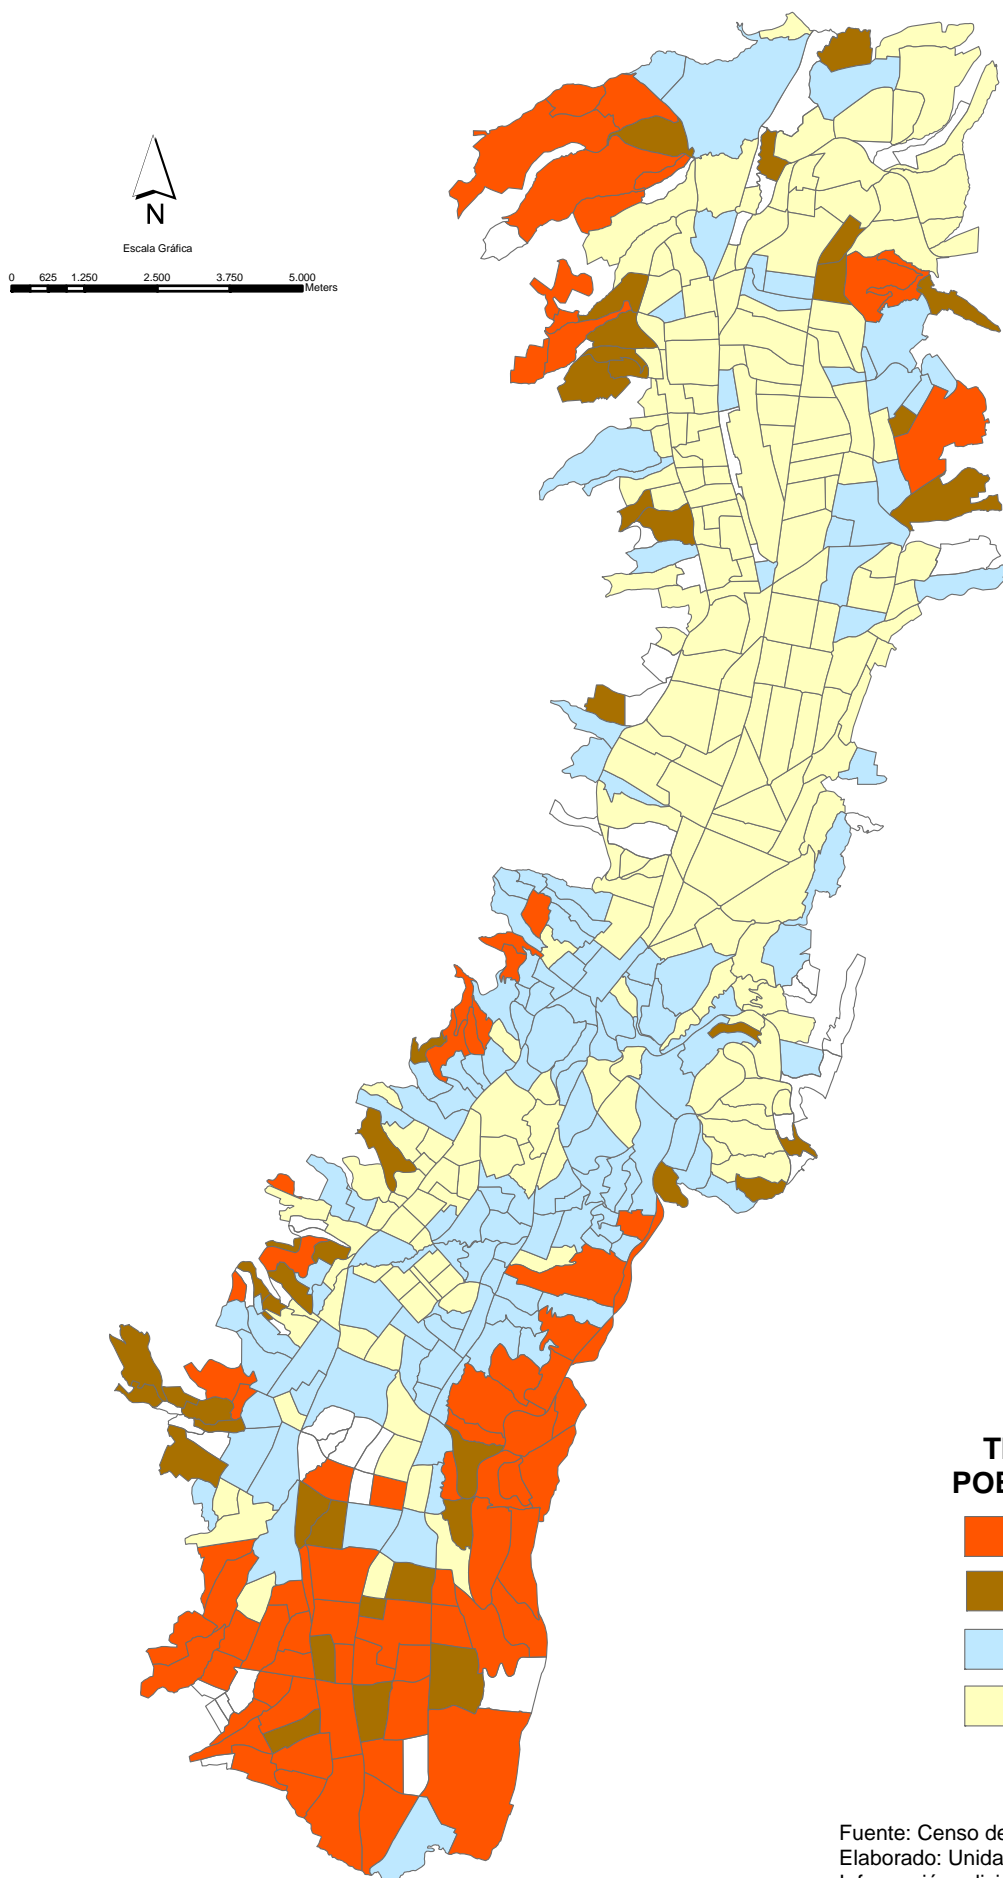

MAPA DE POBREZA SEGUN BARRIO-SECTOR EN EL QUITO URBANO

Fuente: Censo de Población y Vivienda 2001, INEC
Elaborado: Unidad de Estudios, DMPT-MDMQ, 2005
Información adicional: eestevez@quito.gov.ec